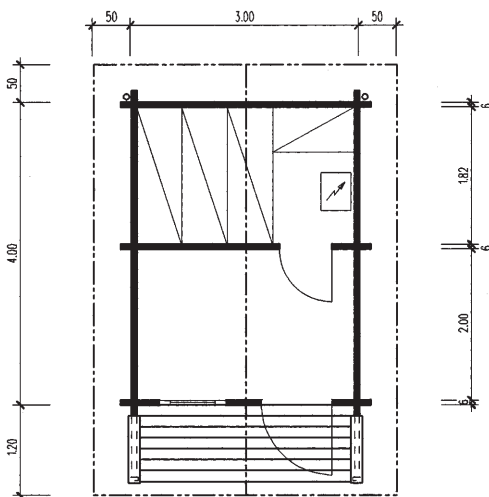

Saunahaus 4,00 x 3,00 m

Grundriss

Die Sauna aus echten nordischen Blockbohlen für alle, die etwas von Echtheit verstehen, nach original nordischer Art. Auf Wunsch kompl. lieferbar mit Dusche und Solarium.
Im Grundpreis sind selbstverständlich die komplette Einrichtung sowie Dach- und Bodenisolierungen enthalten.

Rundbohlen-Blocksauna

Das Rundbohlen-Blockhaus mit seiner rustikalen Optik stellt eine nord. Tradition dar. Mit einer Wanddicke von 145 mm ist es auch als Saunahaus nutzbar.

Saunahaus I