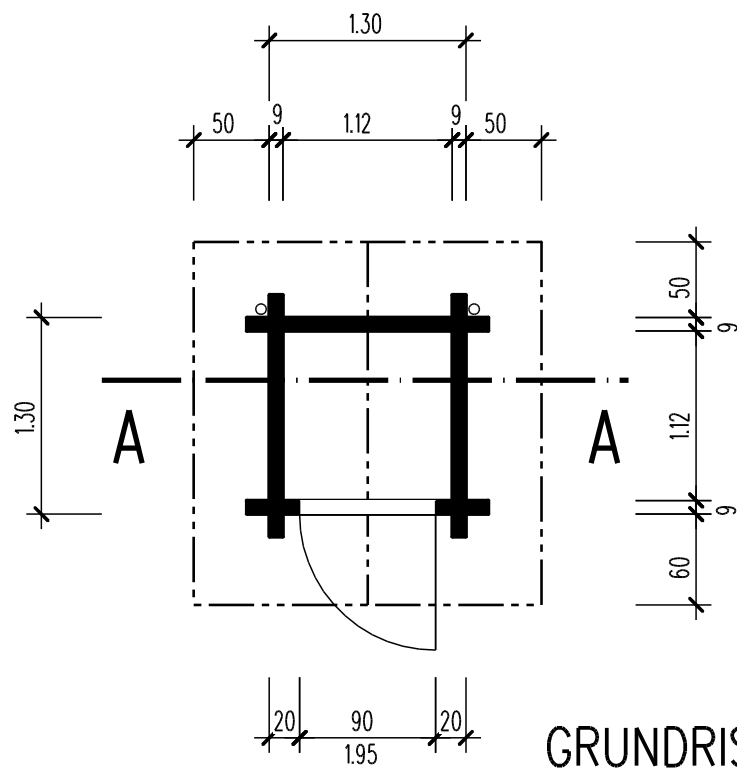

SCHNITT A-A

VORDERANSICHT

GRUNDRISS

SEITENANSICHT

Schönenbacher Strasse 2a
51580 Reichshof Mittelager

BLOCKHAUS TYP 2

M = 1 : 50

KFH 16.08.2004